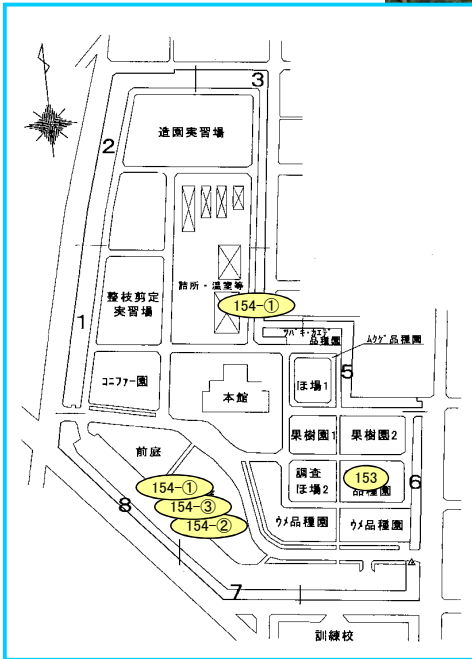

秋～冬の花木(2)

- 153 サザンカ
 ① 祖父江乙女
 ② 皇玉
 ③ 紅サザンカ
 ④ 絞り笑顔
 154 ロウバイ ① ソシンロウバイ
 ② マンゲツロウバイ
 ③ トウロウバイ

153 サザンカ(ツバキ科、常緑小高木)サザンカ品種園

153-① 祖父江乙女

153-② 皇玉

153-③ 紅サザンカ

153-④ 絞り笑顔

154-② マンゲツロウバイ

154-③ トウロウバイ

154 ロウバイ(ロウバイ科、落葉低木)
 ① ソシンロウバイ

樹種<別名> ○:品種名	1月			2月			3月			4月			5月			6月			7月			8月			9月			10月			11月			12月		
	上旬	中旬	下旬	上旬	中旬	下旬	上旬	中旬	下旬	上旬	中旬	下旬	上旬	中旬	下旬	上旬	中旬	下旬	上旬	中旬	下旬	上旬	中旬	下旬	上旬	中旬	下旬	上旬	中旬	下旬	上旬	中旬	下旬	上旬	中旬	下旬
153 サザンカ(サザンカ品種園全体)
① 祖父江乙女
② 皇玉
③ 紅サザンカ
④ 絞り笑顔
154 ロウバイ ① ソシンロウバイ
② マンゲツロウバイ
③ トウロウバイ